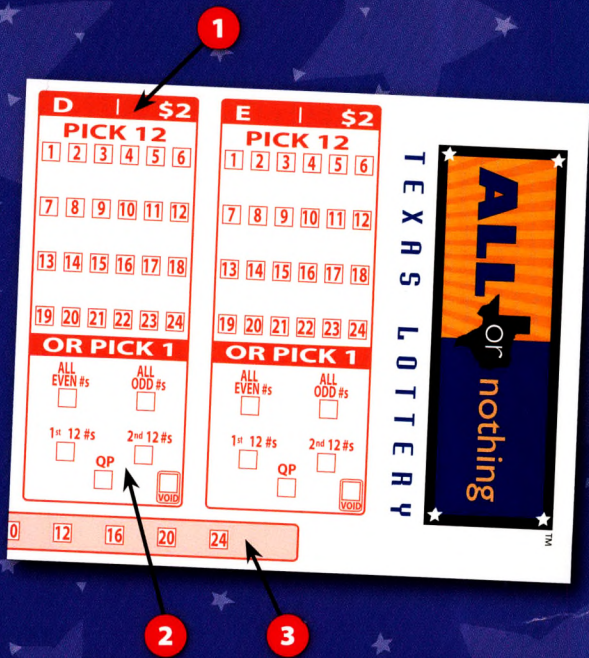

玩法說明

頭獎 \$250,000!

號碼全中
或
全不中都

中大獎!

一天至多玩四次!

txlottery.org

玩法說明：

- 1 在彩券卡上方1-24的號碼中選出十二 (12) 個號碼。
- 2 另一種玩法，在彩券卡下方選出其中一個 選項。如果選的是：

ALL EVEN #s (所有偶數):

您選擇的號碼是從2到24中所有的偶數，總共12個

ALL ODD #s (所有奇數):

您選擇的號碼是從1到23中所有的奇數，總共12個

1st 12 #s (前12個數字): 您選擇的號碼是1到12

2nd 12 #s (後12個數字): 您選擇的號碼是13到24

QP: 電腦為您選出12個號碼

- 3 多次開獎

您可以用同一組號碼參加多次開獎。只要在多次開獎次數區中註明您想參加的次數，就可以連續參加至多24次開獎。

如果您不想用彩券卡，可以請彩券零售商幫您“Quick Pick”，也就是用電腦直接選號！

開獎：

全中或全不中樂透遊戲一天至多玩四次，一星期玩六天(週一至週六)。

開獎時間：

上午10:00 (中部標準時間) 中午12:27 (中部標準時間)

下午6:00 (中部標準時間) 晚上10:12 (中部標準時間)

如何中獎：

12個號碼全中即贏得獎金\$250,000!

或是

全部不中即贏得獎金\$250,000!

全中或全不中™ 獎金一覽表

德州樂透彩券將從24個號碼中抽出12個號碼。您的獎金金額將根據每次開獎您中了幾個數字而定。

All or Nothing™ Prize Chart

選對號碼數	獎金	中獎機率
12	\$250,000	1:2,704,156
11	\$500	1:18,779
10	\$50	1:621
9	\$10	1:56
8	\$2	1:11
4	\$2	1:11
3	\$10	1:56
2	\$50	1:621
1	\$500	1:18,779
0	\$250,000	1:2,704,156